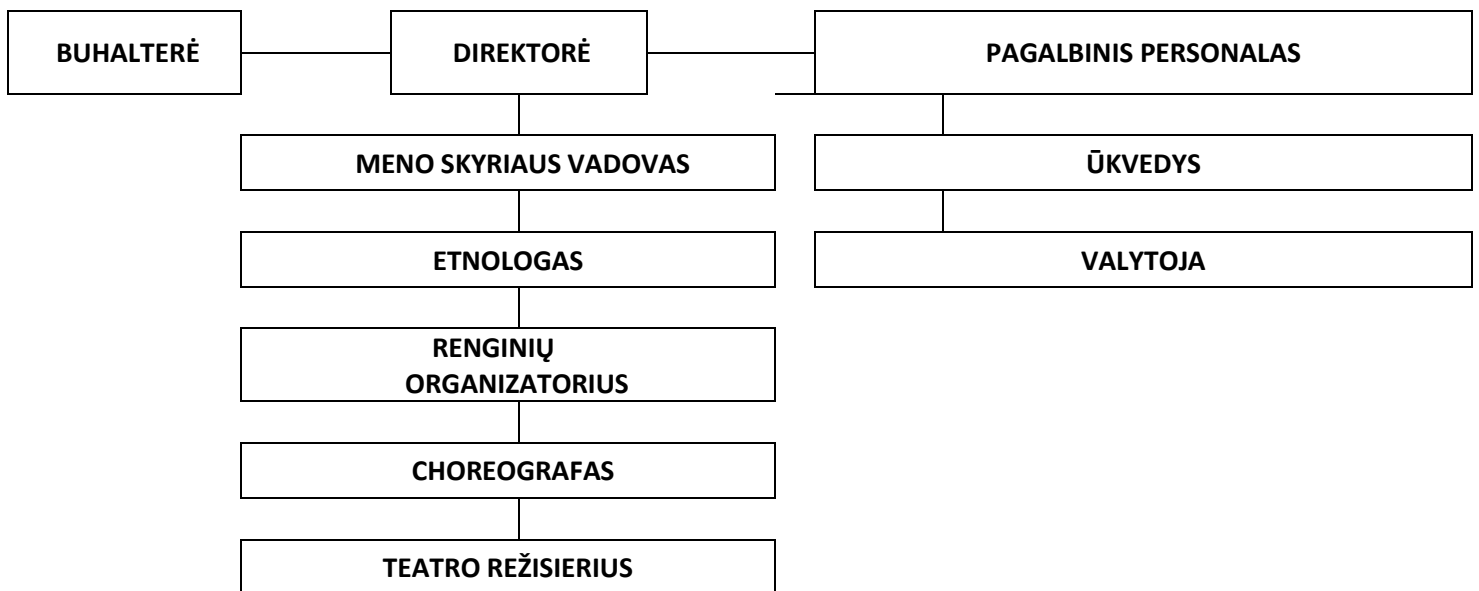

PATVIRTINTA:
B. J. Dovilų etninės kultūros centro
direktorius
2019 m. liepos 1 d. įsakymu Nr. -10

B. J. DOVILŲ ETNINĖS KULTŪROS CENTRO VIDAUS STRUKTŪRA(SCHEMA)

BIUDŽETINĖ ĮSTAIGA DOVILŲ ETNINĖS KULTŪROS CENTRO DIREKTORĖ